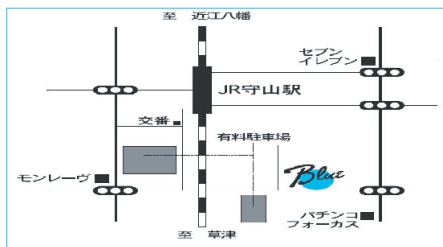

打楽器
ワークショップ
PONPOKO

ちえりっしゅの倶楽部活動の打楽器バンドです! 中路先生ご指導のもと、月1回練習しています! お馴染みの曲を楽しく演奏します。

タイムスケジュール

12:00 オープン ~ ランチタイム

13:00 ライブ開始

- 迫田浩一 & 中路友恵 / 伴由美子
- リコーダー倶楽部 ぴぱ
- 山中 たかひさ
- 打楽器ワークショップ PONPOKO

【休憩20分】【みっくすセッション 30分】

16:00 ライブ終了

会場 フリースタイルバー・ブルー

滋賀県守山市勝部6-4-37

JR 守山駅から徒歩5分、
名神栗東インターから車で7分。
近くに有料パーキング有り。
(上限400円)

食事は12時開店

屋台式。売切れ御免!

● シマヌジューリ(奄美大島の料理屋さん)

● 結び月(自然食) ● 他、スイーツやドリンク店